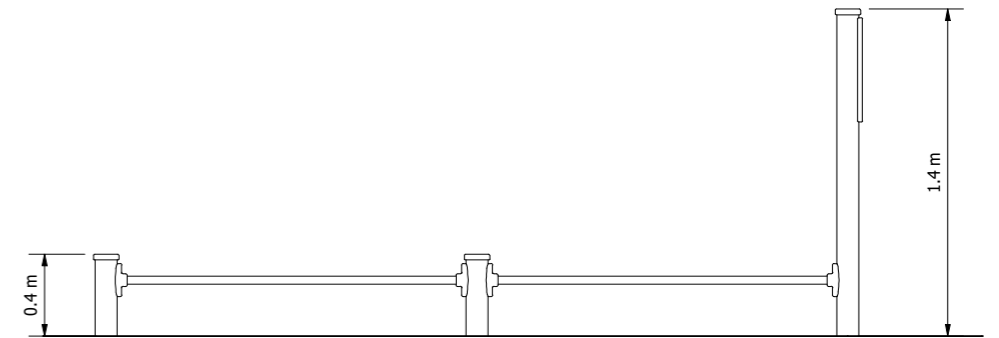

Product Code: FITX-035

**Required Space**  
4.5m x 6.2m

**Area**  
25.7m<sup>2</sup>

**Age Group**  
12+

**Max FHoF**  
N/A

**Equipment Height**  
1400mm