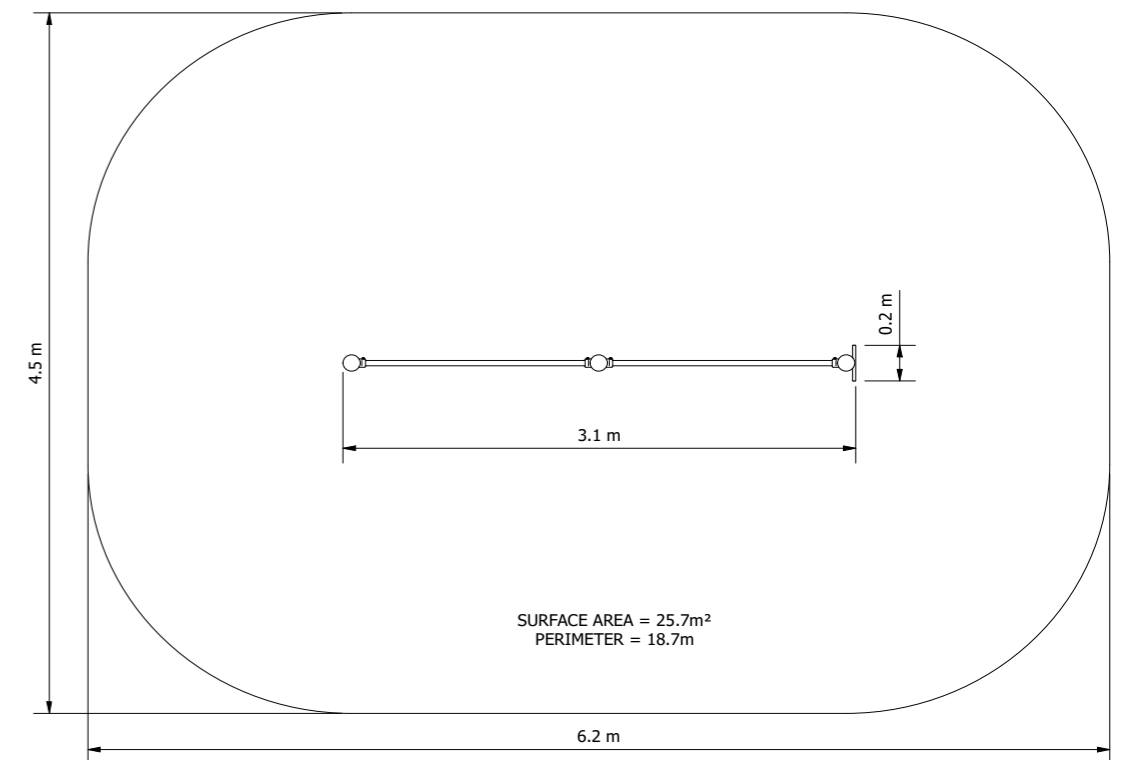

Product Code: FITX-035

**Required Space**  
4.5m x 6.2m

**Area**  
25.7m<sup>2</sup>

**Age Group**  
12+

**Max FHoF**  
N/A

**Equipment Height**  
1400mm